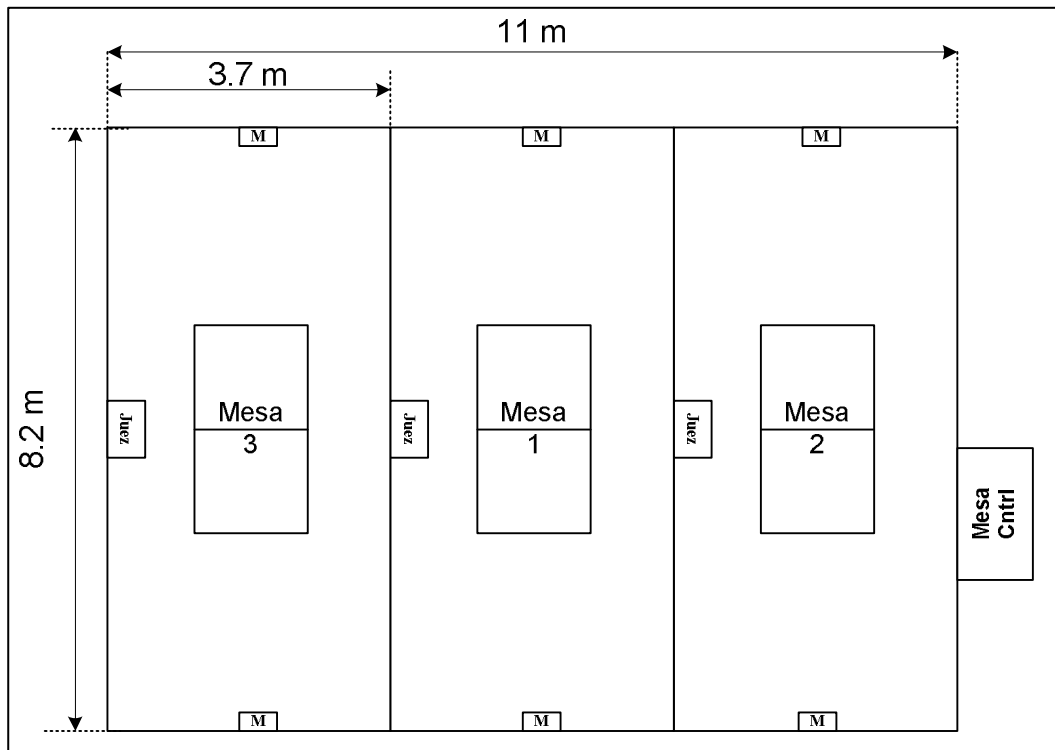

Instalaciones:

Tenis de Mesa "Lomas del Valle"

ampatino@prodigy.net.mx

Estatul Universiada 2011

febrero 25, 2011

Programa de Actividades

Fecha	Hora	Mesa 1	Mesa 2	Mesa 3
25-feb-10	4:00-5:15	Equipos Varonil 1-2	Equipos Varonil 1-2	Equipos Femenil 1-2
	5:15-6:45	Varonil Grupo 1	Varonil Grupo 2	
	6:45-7:00	Semifinal Varonil	Semifinal Varonil	
	7:00-7:15	Final Varonil		